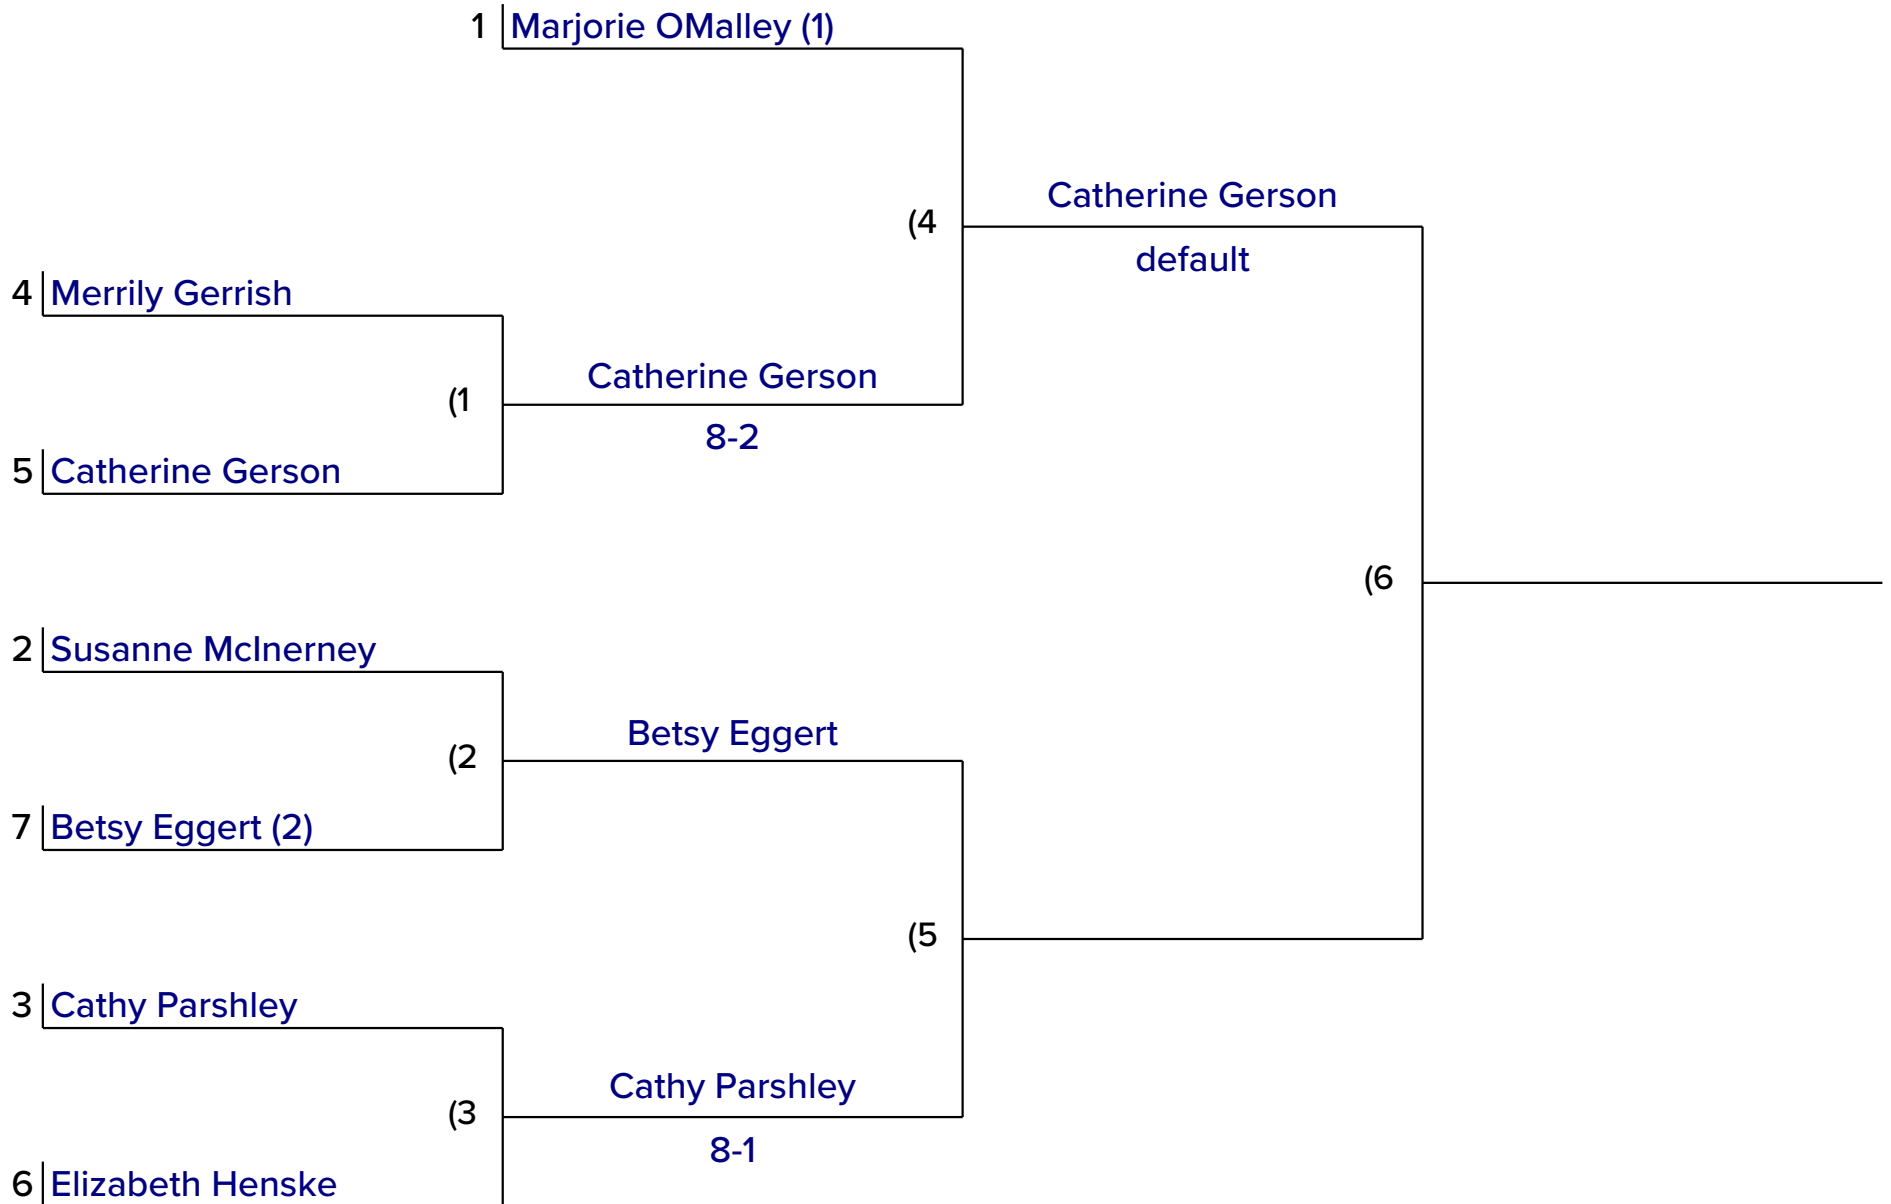

# Women's 65 Singles

PLAY BY:

3/16

4/13

5/4