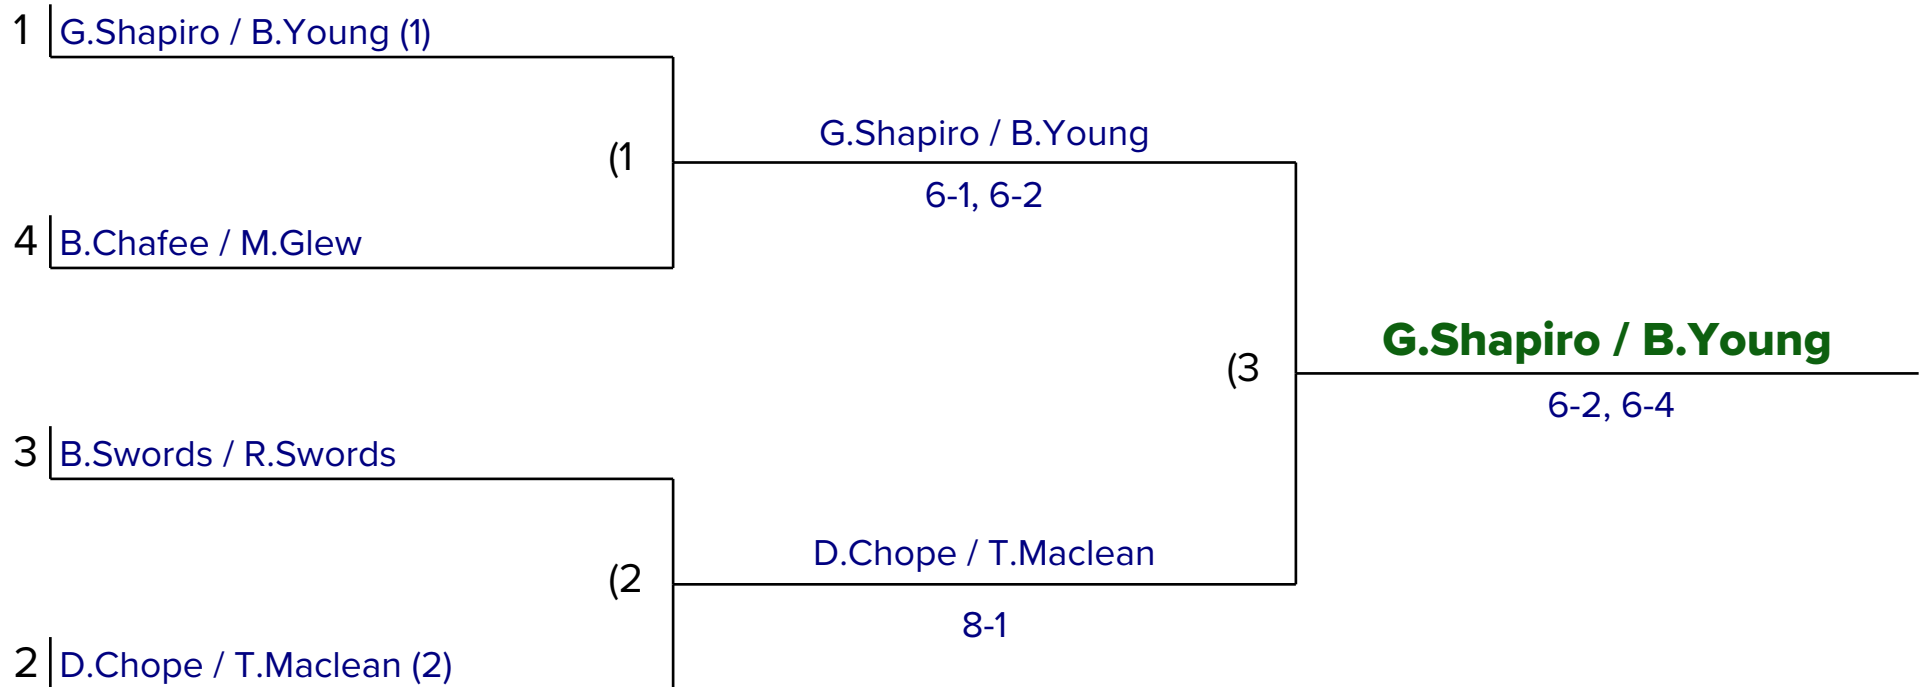

Men's C Doubles

PLAY BY:

3/16

5/4