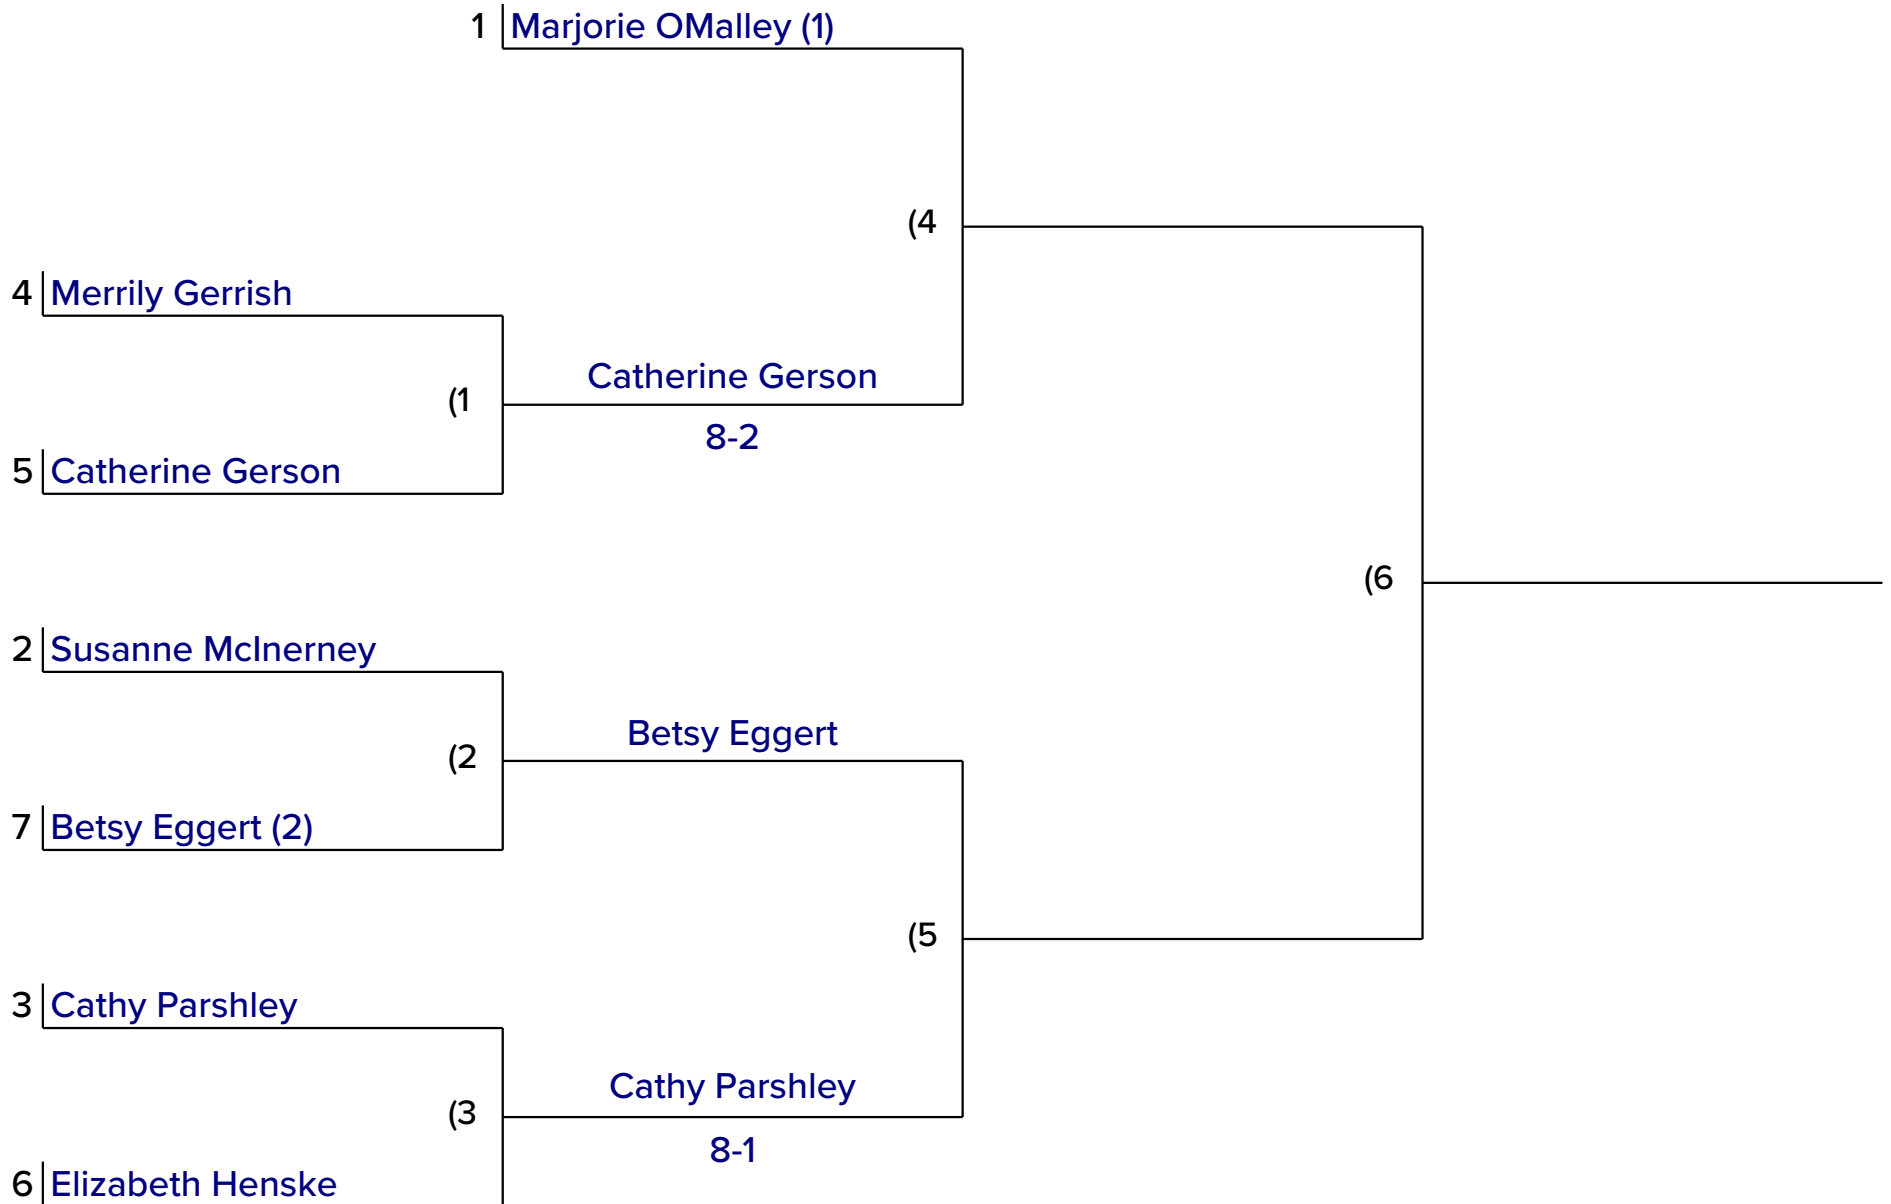

Women's 65 Singles

PLAY BY:

3/16

4/13

5/4