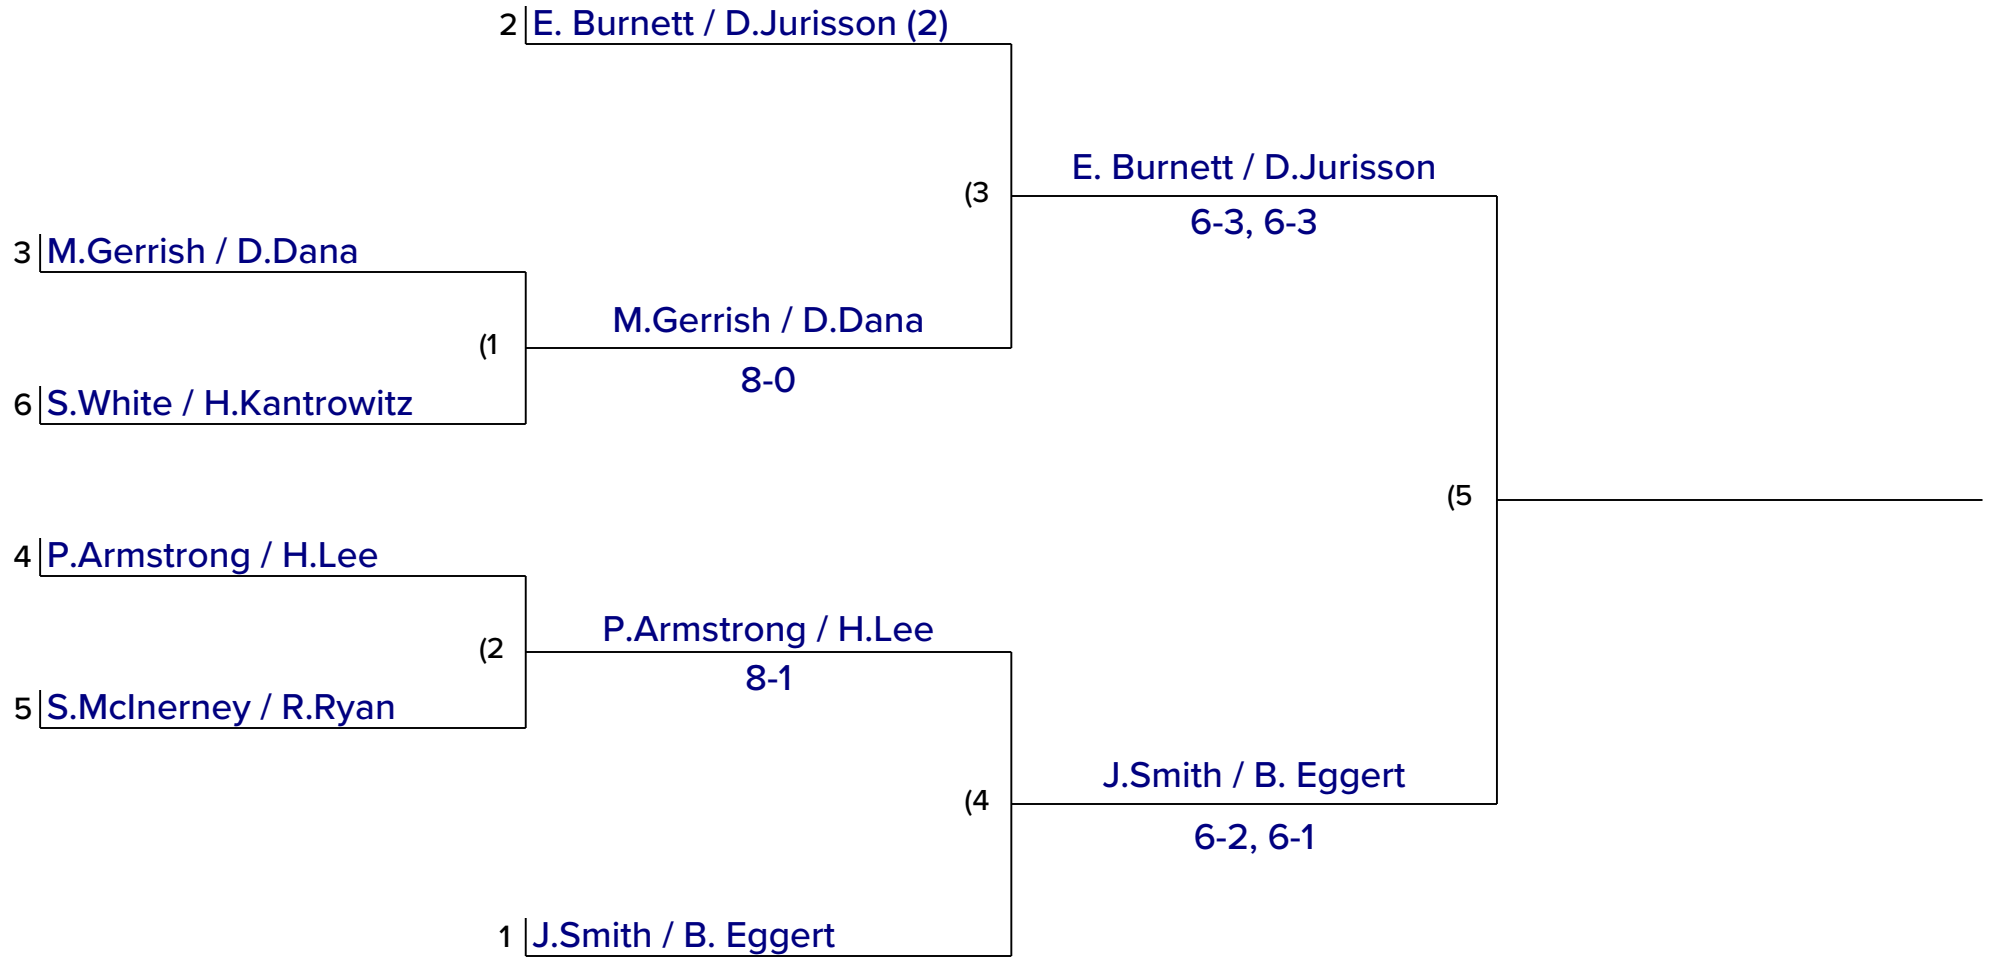

Women's 65 Doubles

PLAY BY:

3/16

4/13

5/4