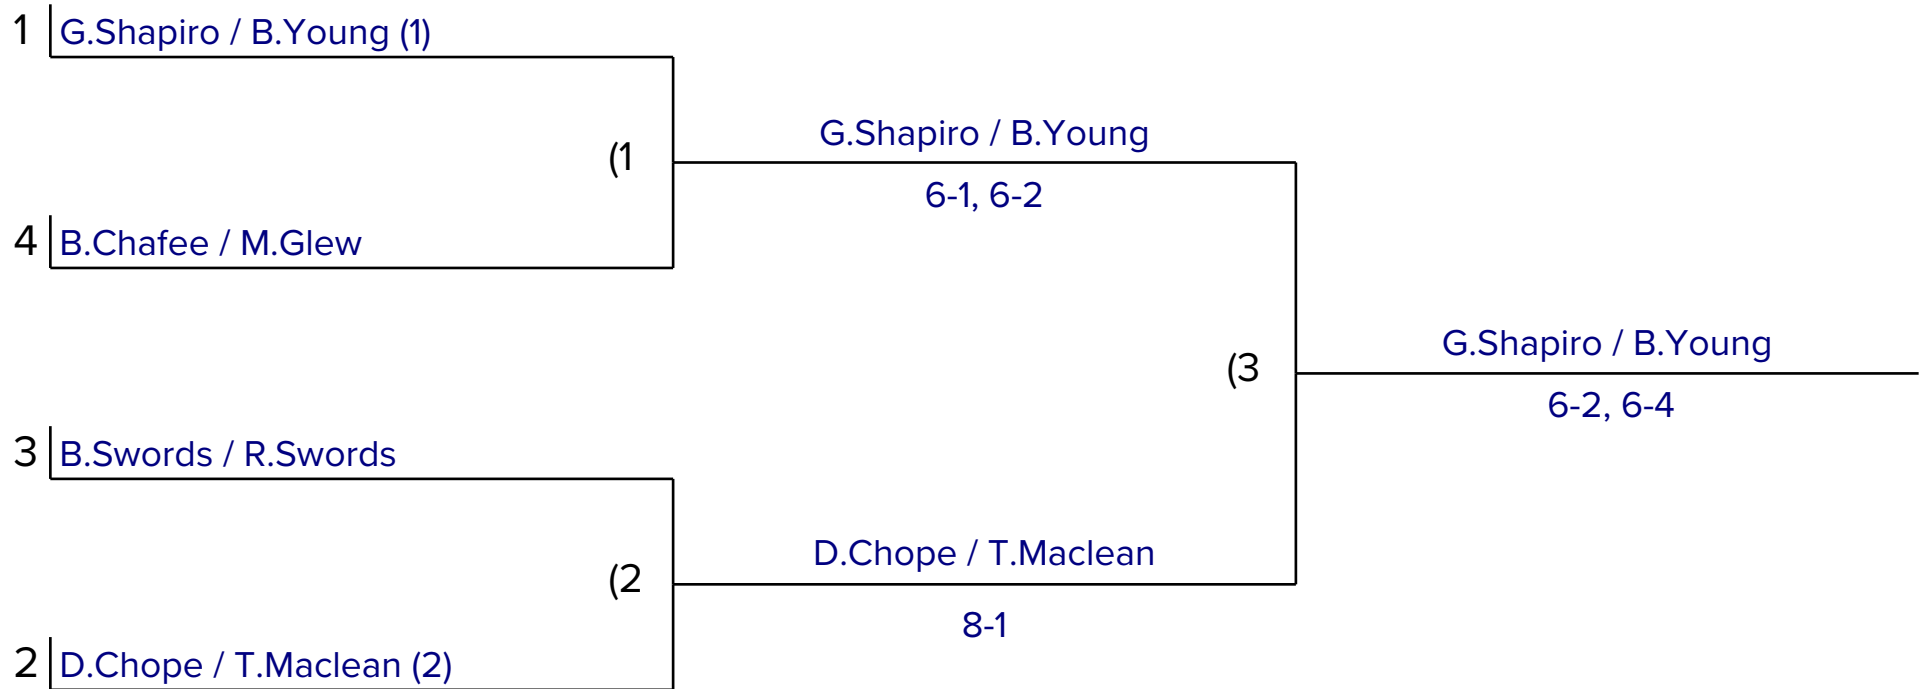

# Men's C Doubles

PLAY BY:

3/16

5/4