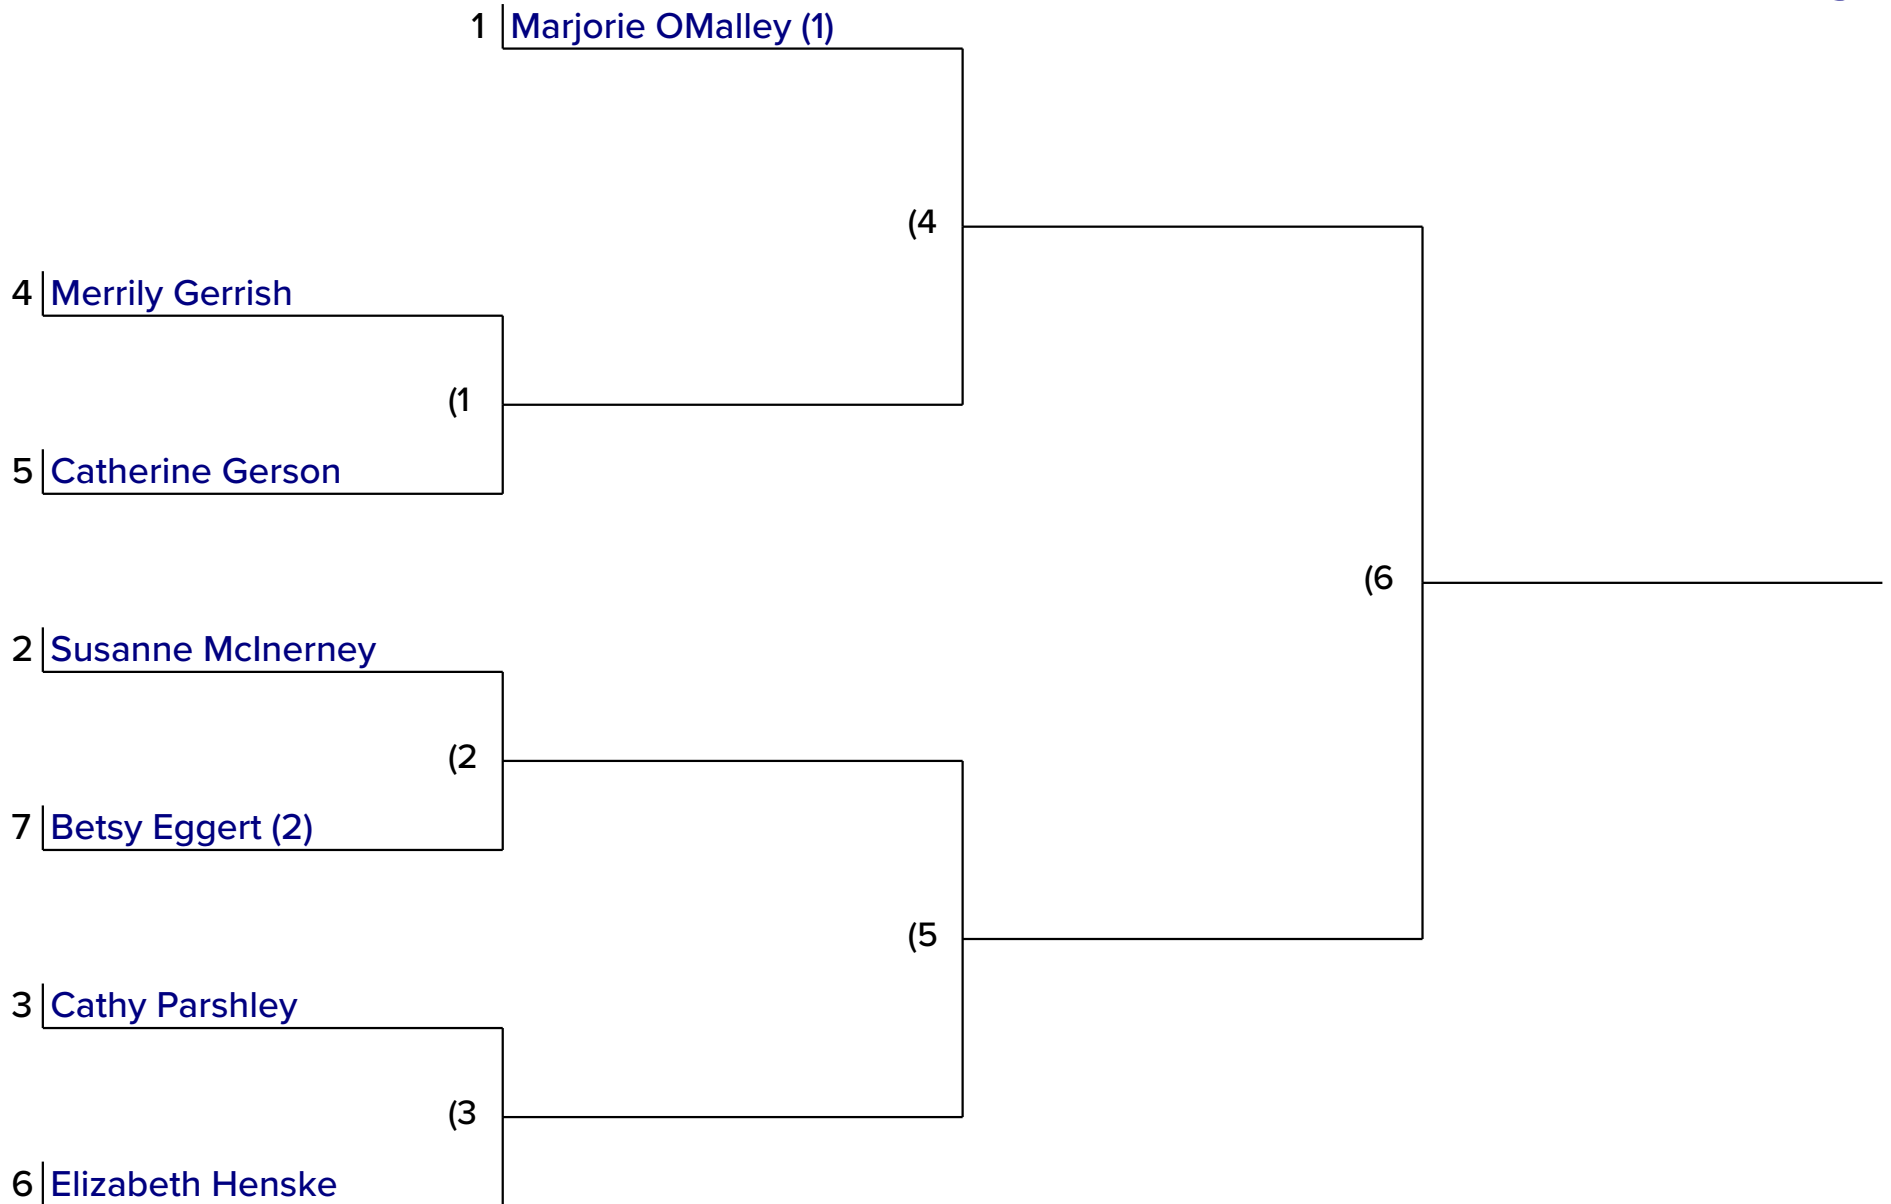

# Women's 65 Singles

PLAY BY:

3/16

4/13

5/4