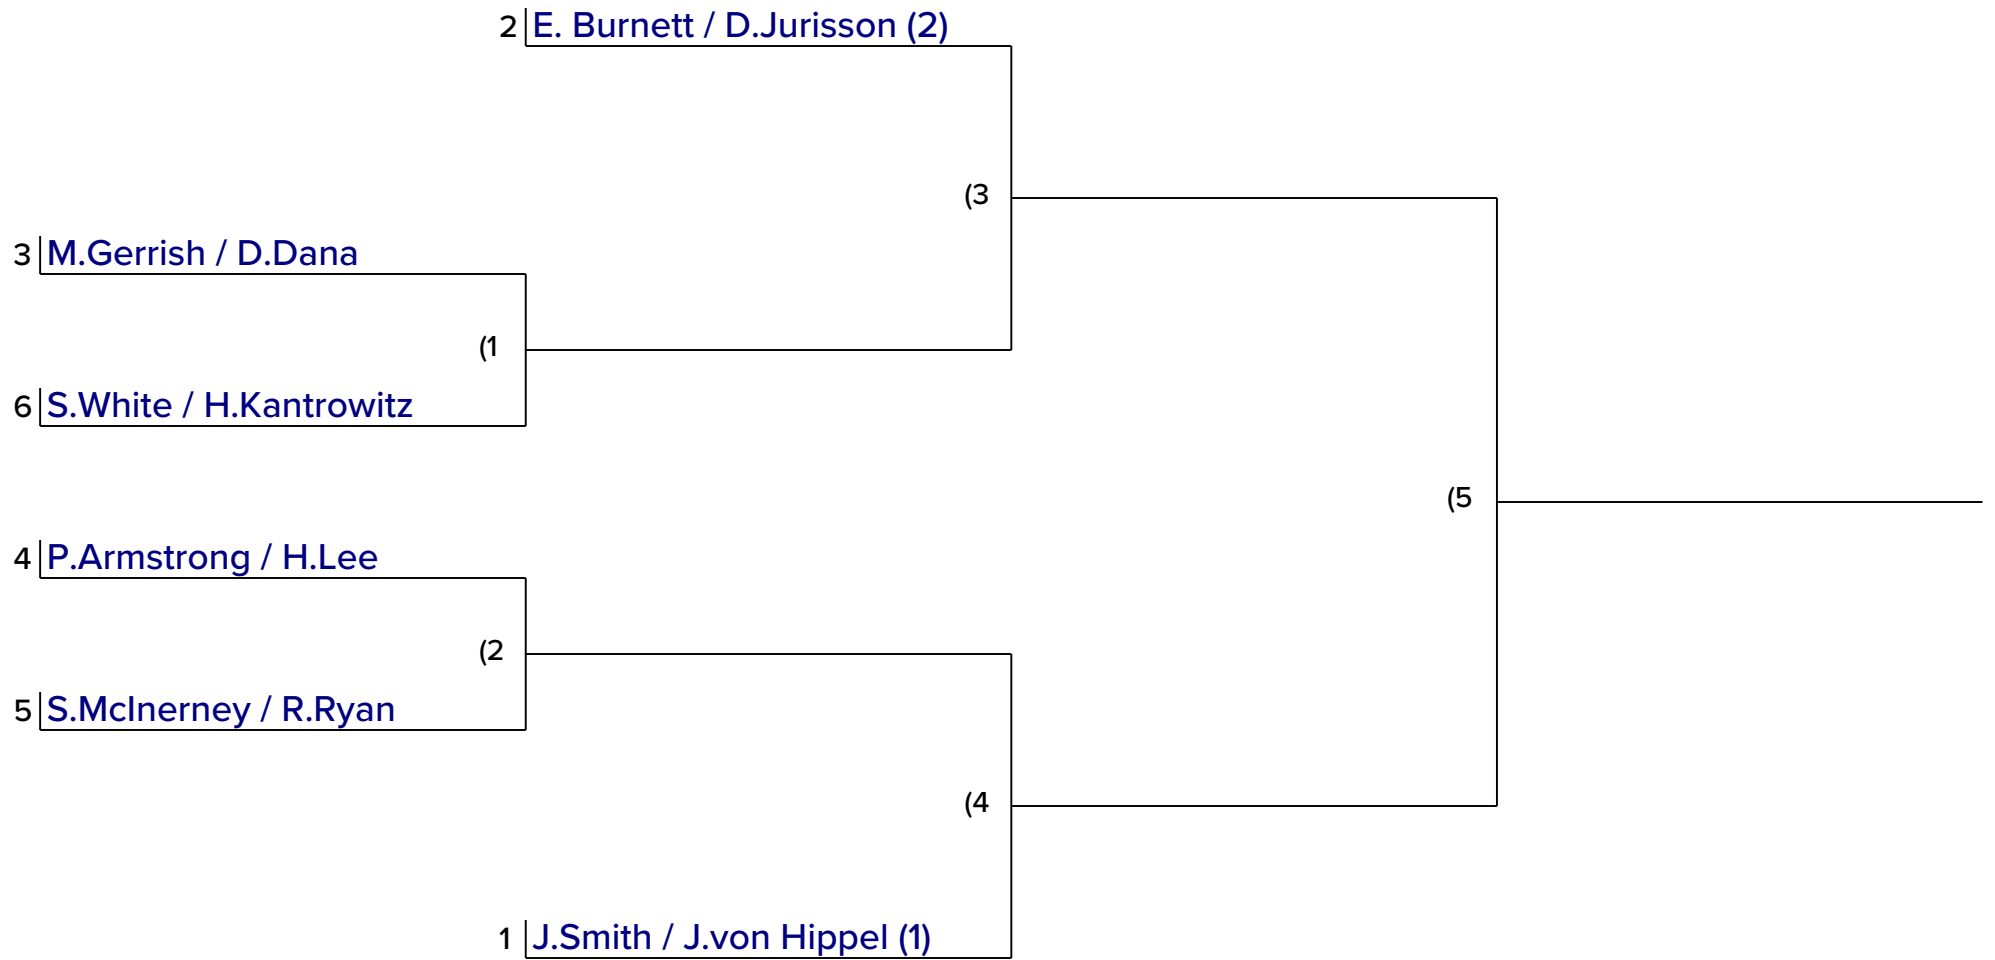

Women's 65 Doubles

PLAY BY:

3/16

4/13

5/4