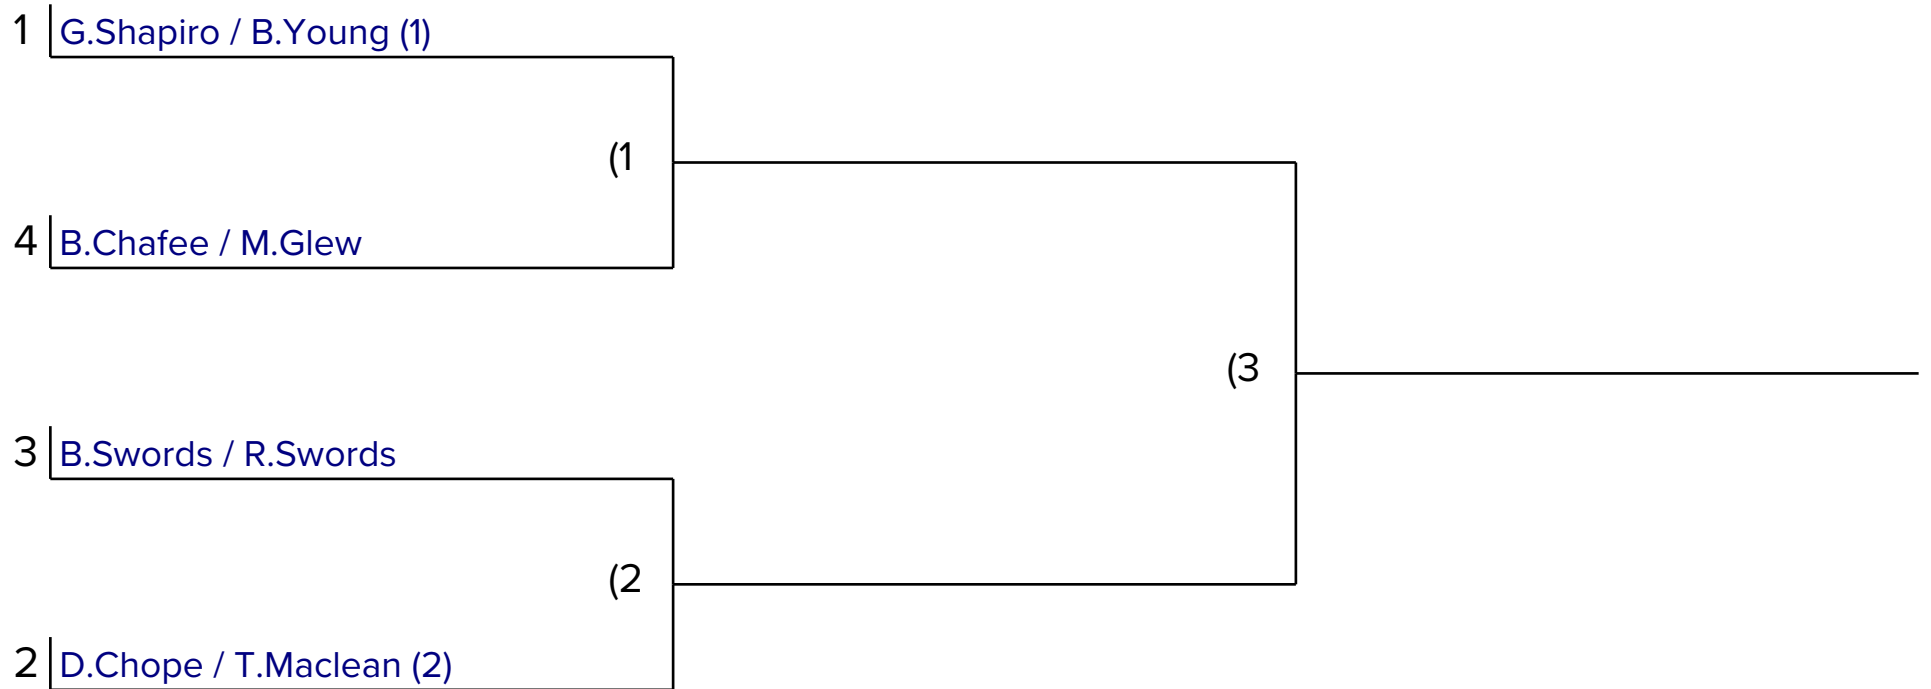

Men's C Doubles

PLAY BY:

3/16

5/4