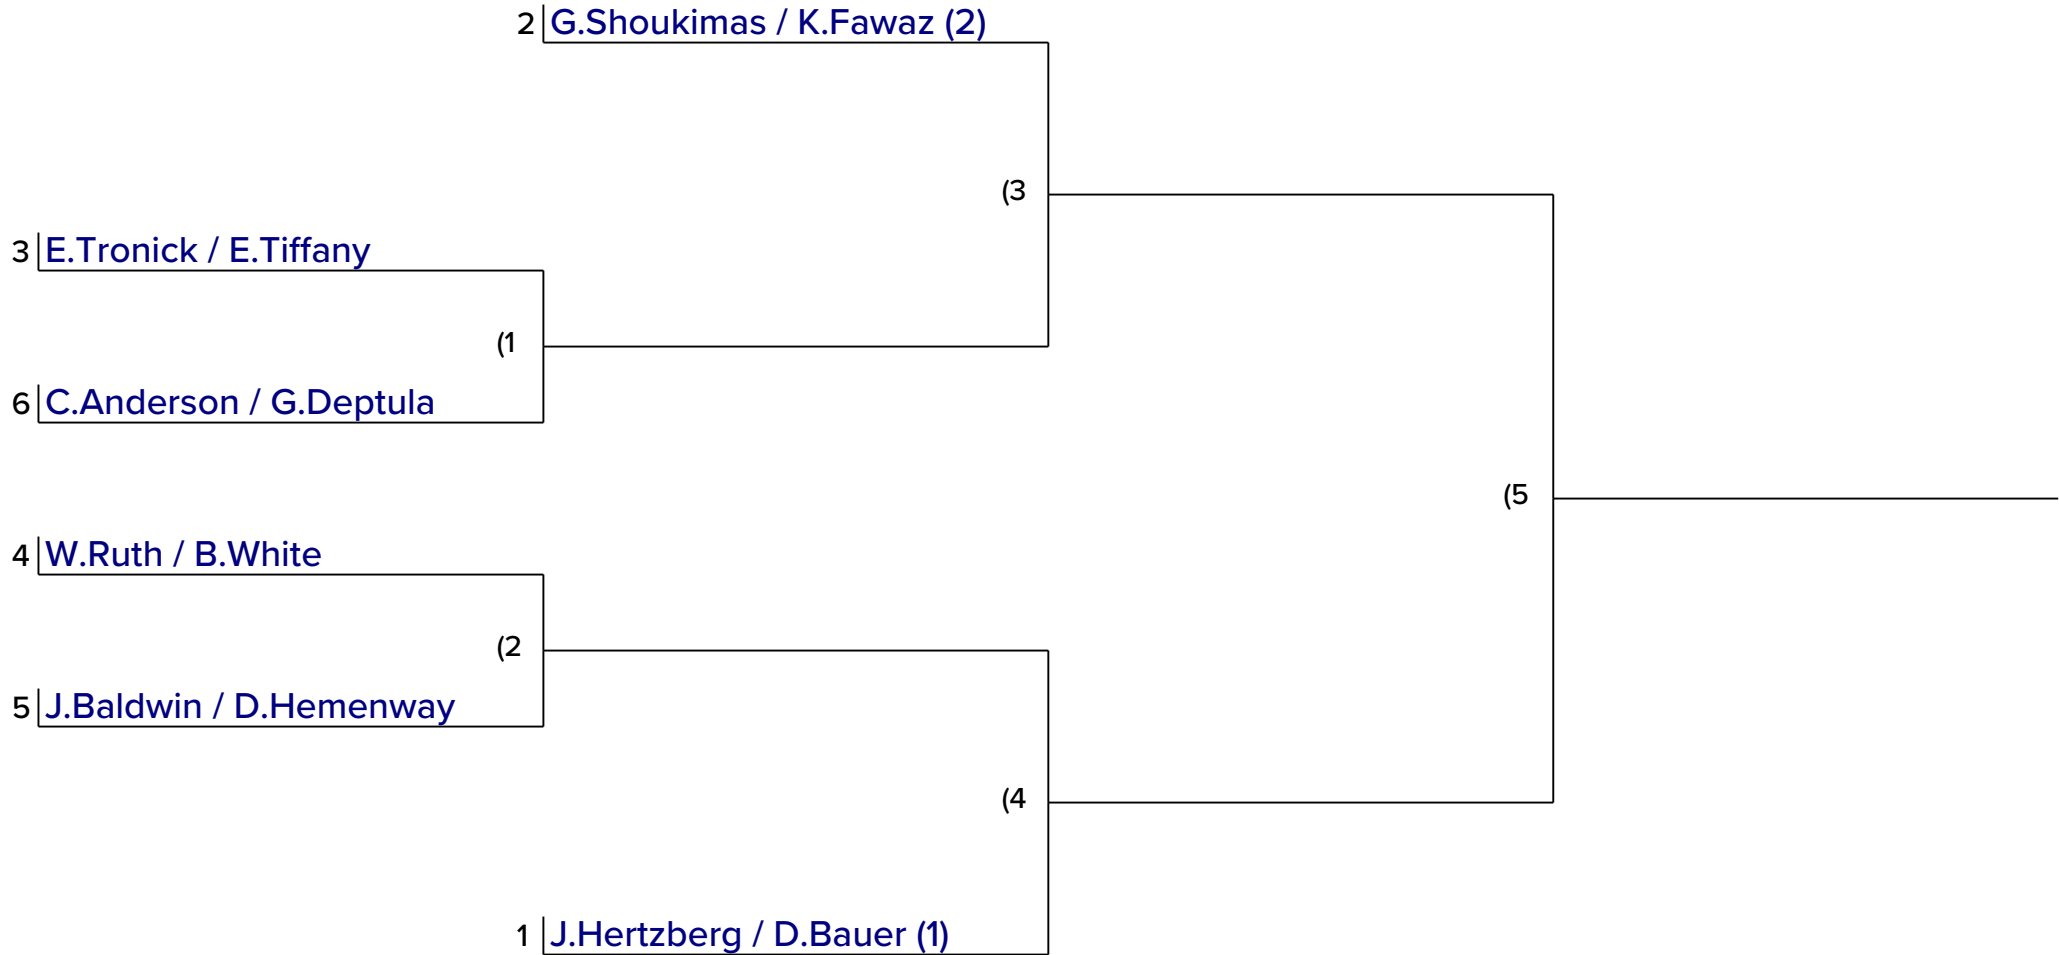

Men's 75 Doubles

PLAY BY:

3/16

4/13

5/4